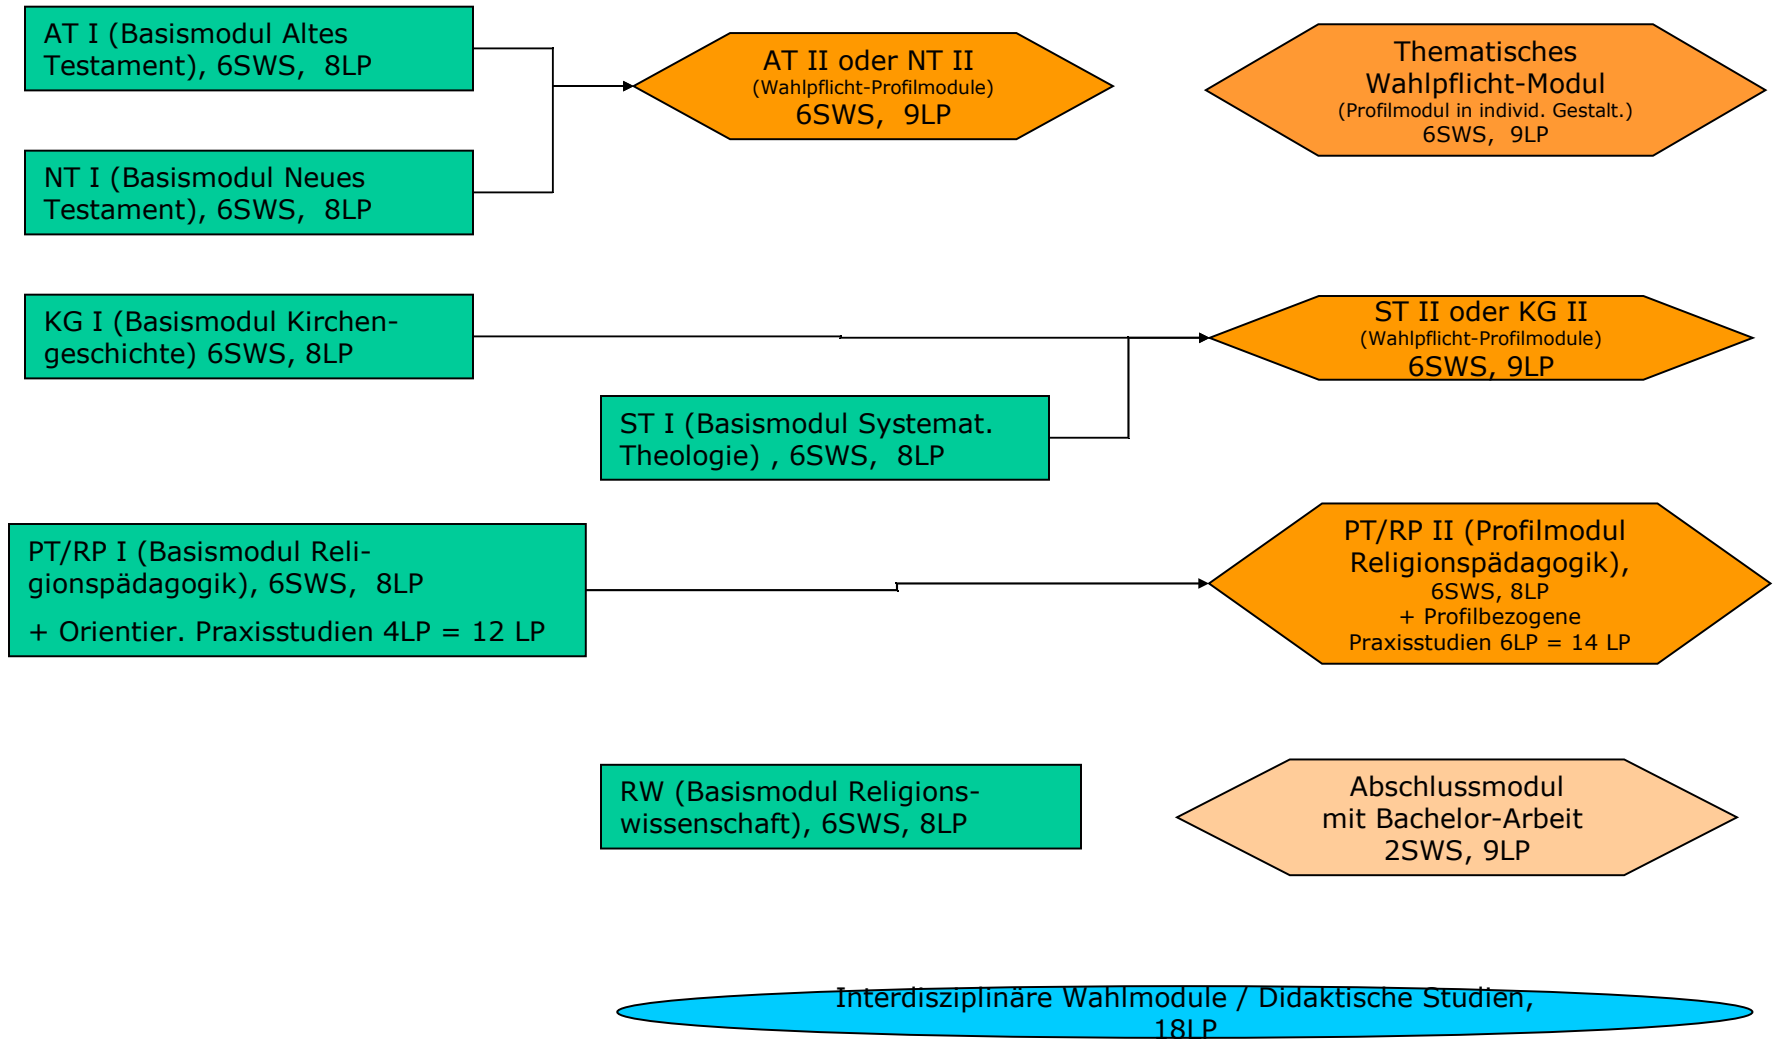

Exemplarischer Studienaufbau (Netzplan) für Bachelor-Studium in Evangelischer Theologie - Kernfach (Profil: GHR)

1. Semester

2. Semester

3. Semester

4. Semester

5. Semester

6. Semester