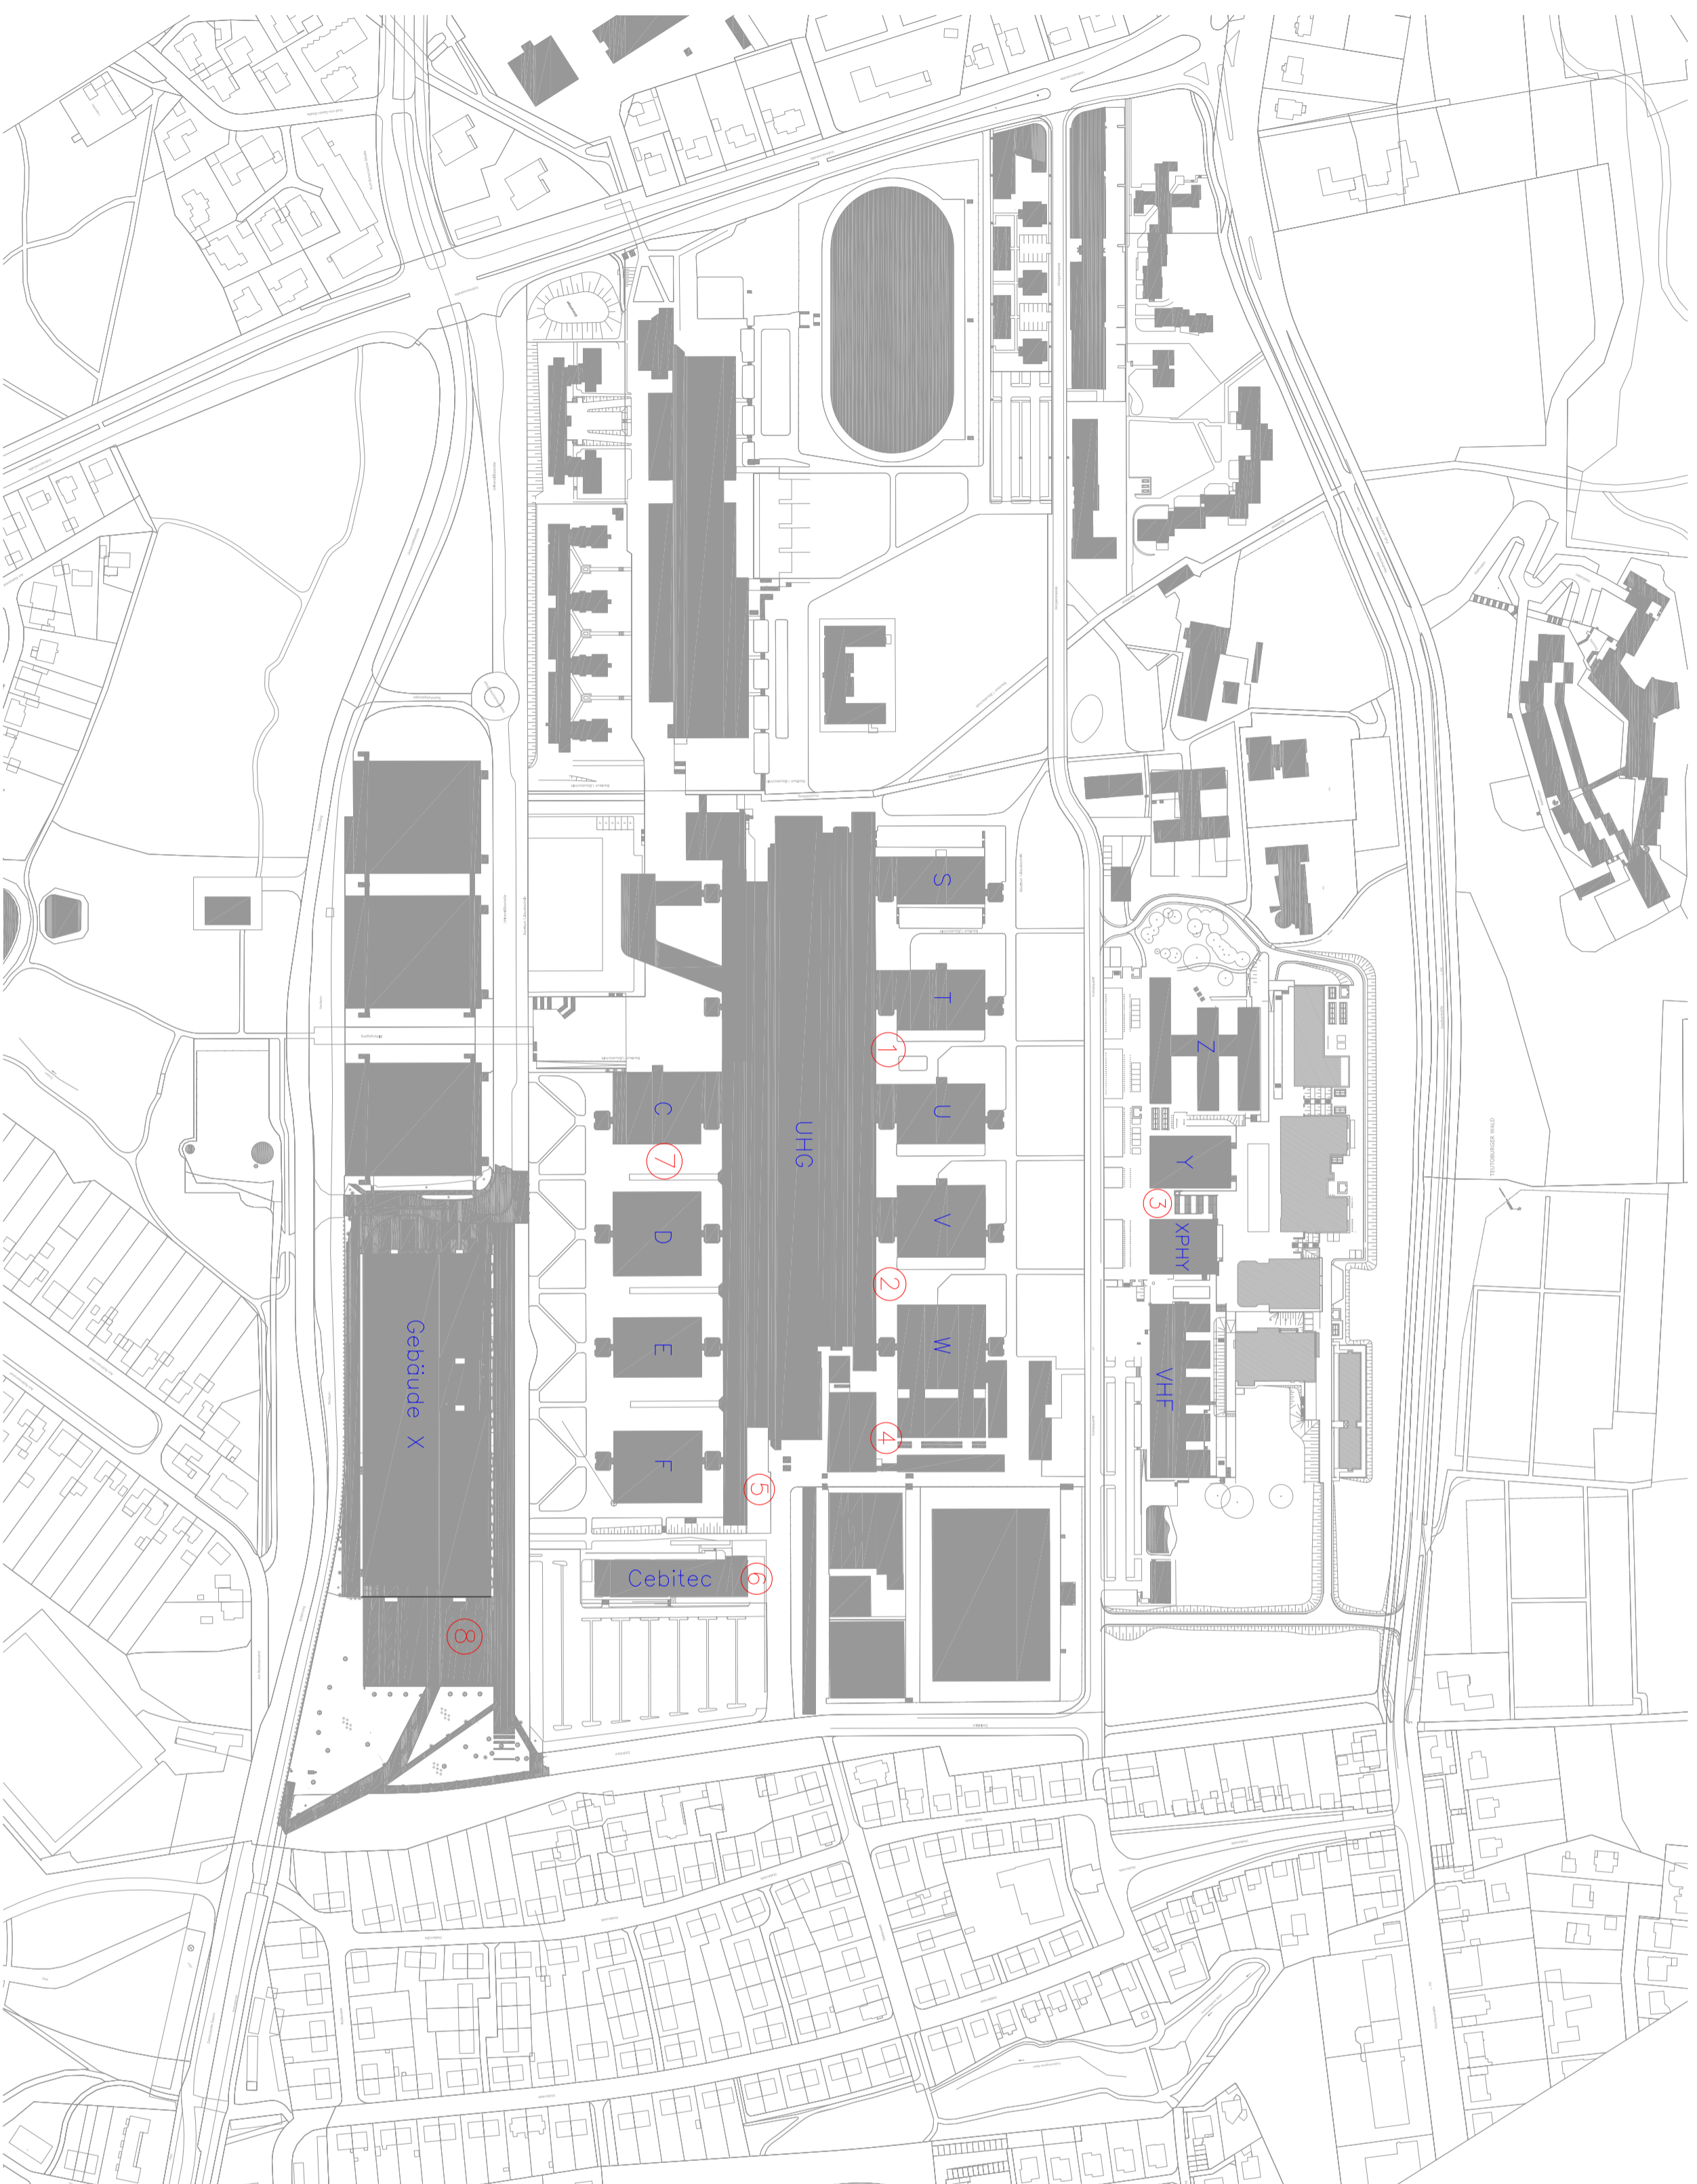

Universität Bielefeld - Campus

Grillstandorte

- 1 Standort T / U
- 2 Standort V / W
- 3 Standort östl. Y
- 4 Standort Gewächshaus / Bio-Werkstatt
- 5 Park / Pflasterfläche gegenüber Haupteingang Cebitec
- 6 Rasengittersteinfläche neben Cebitec
- 7 Standort C / D
- 8 Soziales Feld